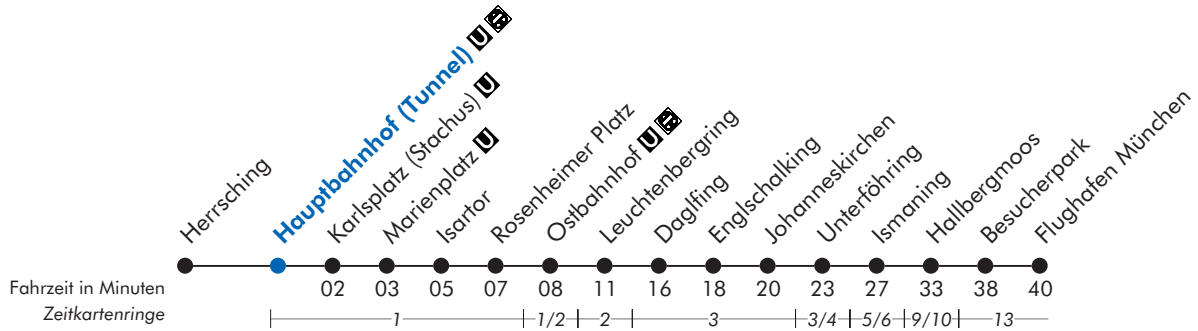

- ✕ = bis Ostbahnhof
- = bis Pasing
- ▼ = bis Gilching-Argelsried
- * = bis Weßling

V96 = Nacht Fr/Sa, Sa/So und Nächte vor Feiertagen, auch 19./20. und 20./21.02.2012; nicht 24./25.12.2011

^P = am 24.12. nur bis Pasing

HA3 = sonntags nur bis Pasing

HA4 = sonntags nur bis Weßling

HB6 = Weßling - Herrsching nur 27.03. - 29.10.2011

Herrsching - Pasing - Marienpl. - Ismaning - Flughafen MUC →

Hauptbahnhof (Tunnel) U

Uhr	Montag - Freitag						Samstag, Sonn- und Feiertag			Uhr
3	15	35	55				15	35	55	3
4	15	35	55				15	35	55	4
5	15	35	55				15	35	55	5
6	15	35	45 ^x	55			15	35	55	6
7	05 ^x	15	25 ^x	35	45 ^x	55	15	35	55	7
8	05 ^x	15	25 ^x	35	45 ^x	55	15	35	55	8
9	05 ^x	15	25 ^x	35	55		15	35	55	9
10	15	35	55				15	35	55	10
11	15	35	55				15	35	55	11
12	15	35	55				15	35	55	12
13	15	35	55				15	35	55	13
14	15	35	55				15	35	55	14
15	15	35	55				15	35	55	15
16	15	35	45 ^x _{V14}	55			15	35	55	16
17	05 ^x _{V14}	15	25 ^x _{V14}	35	45 ^x _{V14}	55	15	35	55	17
18	05 ^x _{V14}	15	25 ^x _{V14}	35	45 ^x _{V14}	55	15	35	55	18
19	05 ^x _{V14}	15	35	55			15	35	55	19
20	15	35	55				15	35	55	20
21	15	35	55				15	35	55	21
22	15	35	55				15	35	55	22
23	15	35	55				15	35	55	23
0	15	55					15	55		0
1	35						35			1
2	35 ^{V96}						35 ^{V96}			2

x = bis Ostbahnhof U

V96 = Nacht Fr/Sa, Sa/So und Nächte vor Feiertagen, auch 19./20. und 20./21.02.2012; nicht 24./25.12.2011

V14 = Montag bis Donnerstag (Werktag)