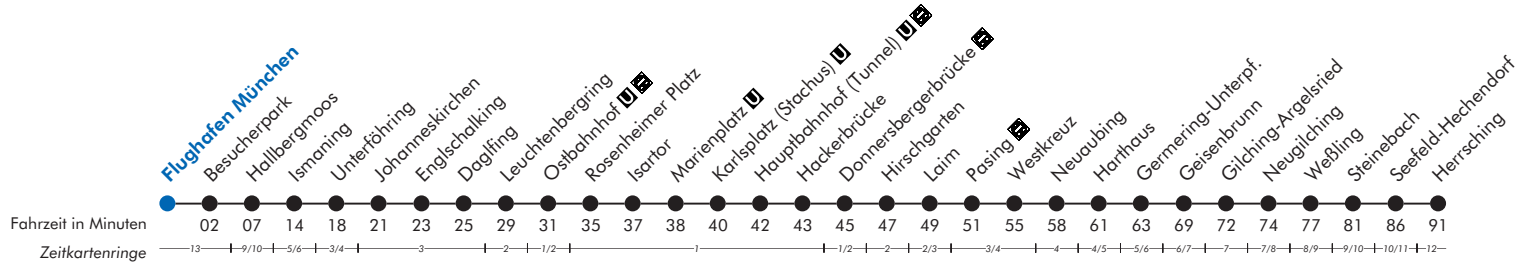

Flughafen MUC - Ismaning - Marienpl. - Pasing - Herrsching ←

Flughafen München

Uhr	Montag - Freitag			Samstag, Sonn- und Feiertag			Uhr
4	04 [■]	24	44 [■]	04 [■]	24 ^{HA3}	44 [■]	4
5	04	24	44	04	24 ^{HA3}	44	5
6	04	24	44	04	24 ^{HA3}	44	6
7	04	24	44	04 ^{HA4}	24	44	7
8	04*	24	44	04 ^{HB6}	24	44	8
9	04*	24	44	04 ^{HB6}	24	44	9
10	04*	24	44	04 ^{HB6}	24	44	10
11	04*	24	44	04 ^{HB6}	24	44	11
12	04	24	44	04 ^{HB6}	24	44	12
13	04	24	44	04 ^{HB6}	24	44	13
14	04	24	44	04 ^{HB6}	24	44	14
15	04	24	44	04 ^{HB6}	24	44	15
16	04	24	44	04 ^{HB6}	24	44	16
17	04	24	44	04 ^{HB6}	24	44	17
18	04	24	44	04*	24	44	18
19	04	24	44	04 ^{*P}	24	44	19
20	04*	24	44	04 ^{*P}	24	44	20
21	04*	24	44*	04 ^{*P}	24	44 ^{*P}	21
22	04	24	44	04	24 ^P	44	22
23	04 [▼]	24	44*	04 ^{▼P}	24	44*	23
0	04	24*	44	04	24*	44	0
1	24 [■]	44 ^{V96}		24 [■]	44 ^{V96}		1

- ✕ = bis Ostbahnhof
- = bis Pasing
- ▼ = bis Gilching-Argelsried
- * = bis Weßling

V96 = Nacht Fr/Sa, Sa/So und Nächte vor Feiertagen, auch 19./20. und 20./21.02.2012; nicht 24./25.12.2011

^P = am 24.12. nur bis Pasing