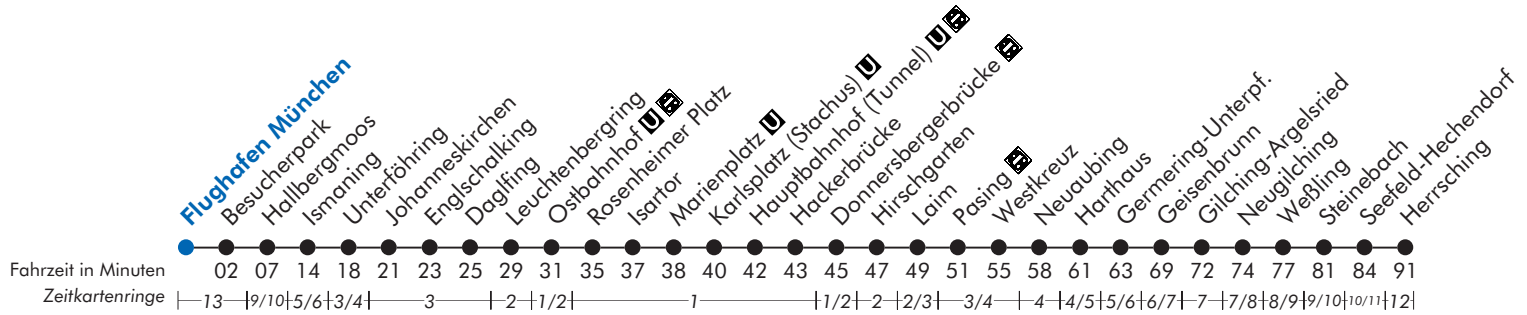

Flughafen München - Ismaning - Marienpl. - Pasing - Herrsching ←

## Flughafen München

Uhr	Montag - Freitag			Sonn- und Feiertag			Uhr
4	04 <sup>■</sup>	24	44 <sup>■</sup>	04 <sup>■</sup>	24 <sup>■</sup>	44 <sup>■</sup>	4
5	04	24	44	04	24 <sup>■</sup>	44	5
6	04	24	44	04	24 <sup>■</sup>	44	6
7	04	24	44	04 <sup>▼</sup>	24	44	7
8	04 <sup>▼</sup>	24	44	04 <sup>▼</sup>	24	44	8
9	04 <sup>▼</sup>	24	44	04 <sup>▼</sup>	24	44	9
10	04 <sup>▼</sup>	24	44	04 <sup>▼</sup>	24	44	10
11	04 <sup>▼</sup>	24	44	04 <sup>▼</sup>	24	44	11
12	04	24	44	04 <sup>▼</sup>	24	44	12
13	04	24	44	04 <sup>▼</sup>	24	44	13
14	04	24	44	04 <sup>▼</sup>	24	44	14
15	04	24	44	04 <sup>▼</sup>	24	44	15
16	04	24	44	04 <sup>▼</sup>	24	44	16
17	04	24	44	04 <sup>▼</sup>	24	44	17
18	04	24	44	04 <sup>▼</sup>	24	44	18
19	04	24	44	04 <sup>▼</sup>	24	44	19
20	04 <sup>▼</sup>	24	44	04 <sup>▼</sup>	24	44	20
21	04 <sup>■</sup>	24	44 <sup>■</sup>	04 <sup>■</sup>	24	44 <sup>■</sup>	21
22	04	24 <sup>■</sup>	44	04	24 <sup>■</sup>	44	22
23	04 <sup>■</sup>	24	44 <sup>x</sup>	04 <sup>■</sup>	24	44 <sup>x</sup>	23
0	04	24 <sup>x</sup> <sub>Vbc</sub>	44	04	24 <sup>x</sup>	44	0
1	24 <sup>■</sup>			24 <sup>■</sup>			1