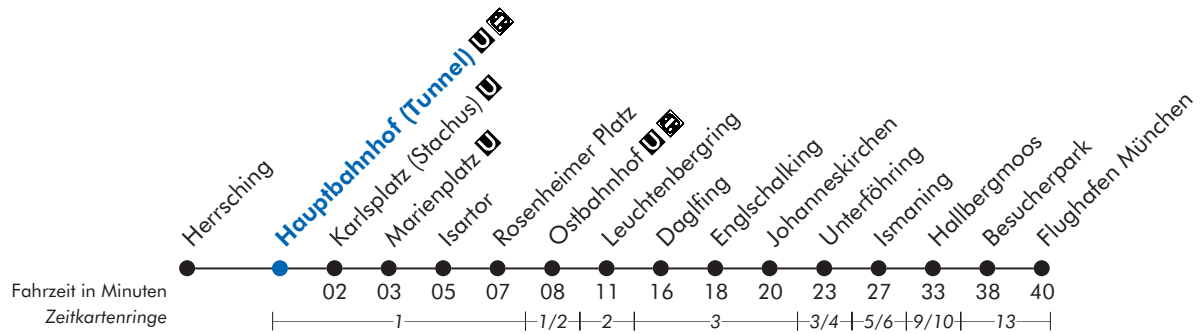

Herrsching - Pasing - Marienpl. - Ismaning - Flughafen München →

Hauptbahnhof (Tunnel) U

Uhr	Montag - Freitag						Sonn- und Feiertag			Uhr
3	15	35	55				15	35	55	3
4	15	35	55				15	35	55	4
5	15	35	55				15	35	55	5
6	15	35	45^x	55			15	35	55	6
7	05^x	15	25^x	35	45^x	55	15	35	55	7
8	05^x	15	25^x	35	45^x	55	15	35	55	8
9	05^x	15	25^x	35	55		15	35	55	9
10	15	35	55				15	35	55	10
11	15	35	55				15	35	55	11
12	15	35	55				15	35	55	12
13	15	35	55				15	35	55	13
14	15	35	55				15	35	55	14
15	15	35	55				15	35	55	15
16	15	35	45^x_{V14}	55			15	35	55	16
17	05^x_{V14}	15	25^x_{V14}	35	45^x_{V14}	55	15	35	55	17
18	05^x_{V14}	15	25^x_{V14}	35	45^x_{V14}	55	15	35	55	18
19	05^x_{V14}	15	35	55			15	35	55	19
20	15	35	55				15	35	55	20
21	15	35	55				15	35	55	21
22	15	35	55				15	35	55	22
23	15	35	55				15	35	55	23
0	15	55					15	55		0
1	35						35			1
2	35^{V96}						35^{V96}			2

^x = bis Ostbahnhof U V96 = Nacht Fr/Sa, Sa/So und Nächte vor Feiertagen, auch 05./06., 06./07. und 07./08.03.2011, nicht 24./25.12.2010
V14 = Montag bis Donnerstag (Werktag)
Am 24. und 31. Dezember Betrieb wie Samstag